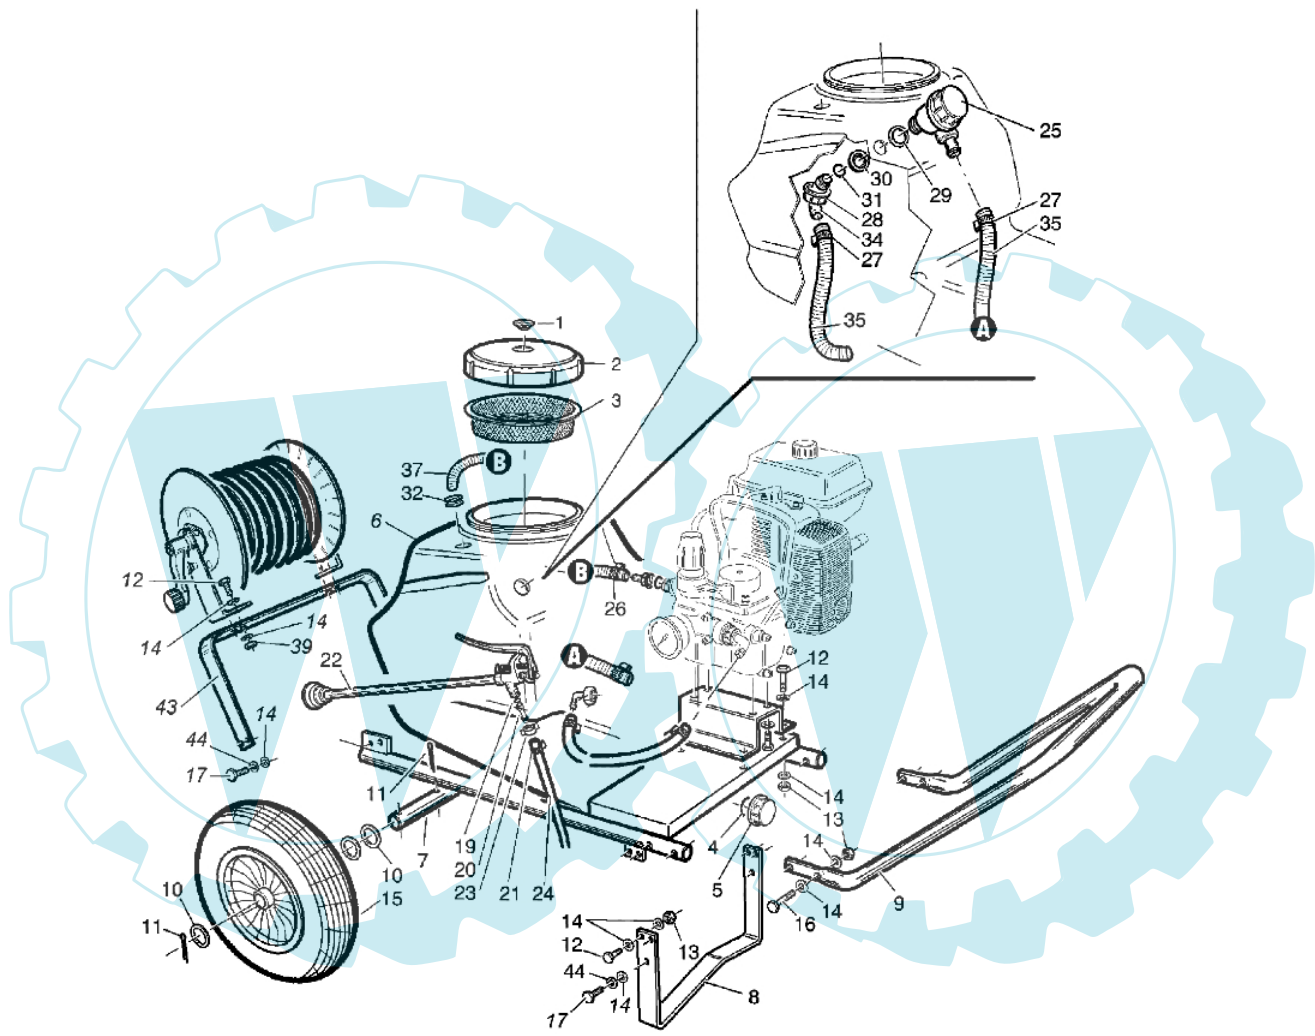

SC 180 E - Tank

Bild Nr.	Anz.	Teilenummer	Beschreibung	Technische Nachricht
1	1	U36000052F	Ventil	
2	1	U04020084F	Deckel	
3	1	U10020019F	Filter	
4	1	U12090102F	Dichtung	
5	1	U32020163F	Tankdeckel	
6	1	U046108060	Tank	
7	1	U32060433F	Rahmen	
8	1	U24140088F	Schienenfuss	
9	1	U18030052F	Handgriff	
10	1	U28110039F	Scheibe	
11	1	U04530003F	Splint	
12	1	U36070249F	Schraube	
13	1	U06040039F	Mutter	
14	1	U28110016F	Scheibe	
15	1	U12260219F	Rad	
16	1	U36070024F	Schraube	
17	1	U36070015F	Schraube	
19	1	U12090013F	O-ring	
20	1	U28020002F	Anschluss	
21	1	U10030019F	Schelle	
22	1	U16030096F	Lanze	
23	1	U12000038F	Mutter	
24	1	U32040042F	Rohr	
25	1	UR309733	Filter	
26	1	U10030020F	Schelle	
27	1	U10030021F	Schelle	
28	1	U12000069F	Zwinge	
29	1	U12090070F	O-ring	
30	1	U12170014F	Zwinge	
31	1	U12100091F	O-ring	
32	1	U24200008F	Buchse	
34	1	UT8012203	Anschluss	
35	1	U32040097F	Rohr	
37	1	U32040123F	Rohr	
39	1	U06040039F	Mutter	
43	1	UR3002056400	Halter	
44	2	U28080012F	Scheibe	