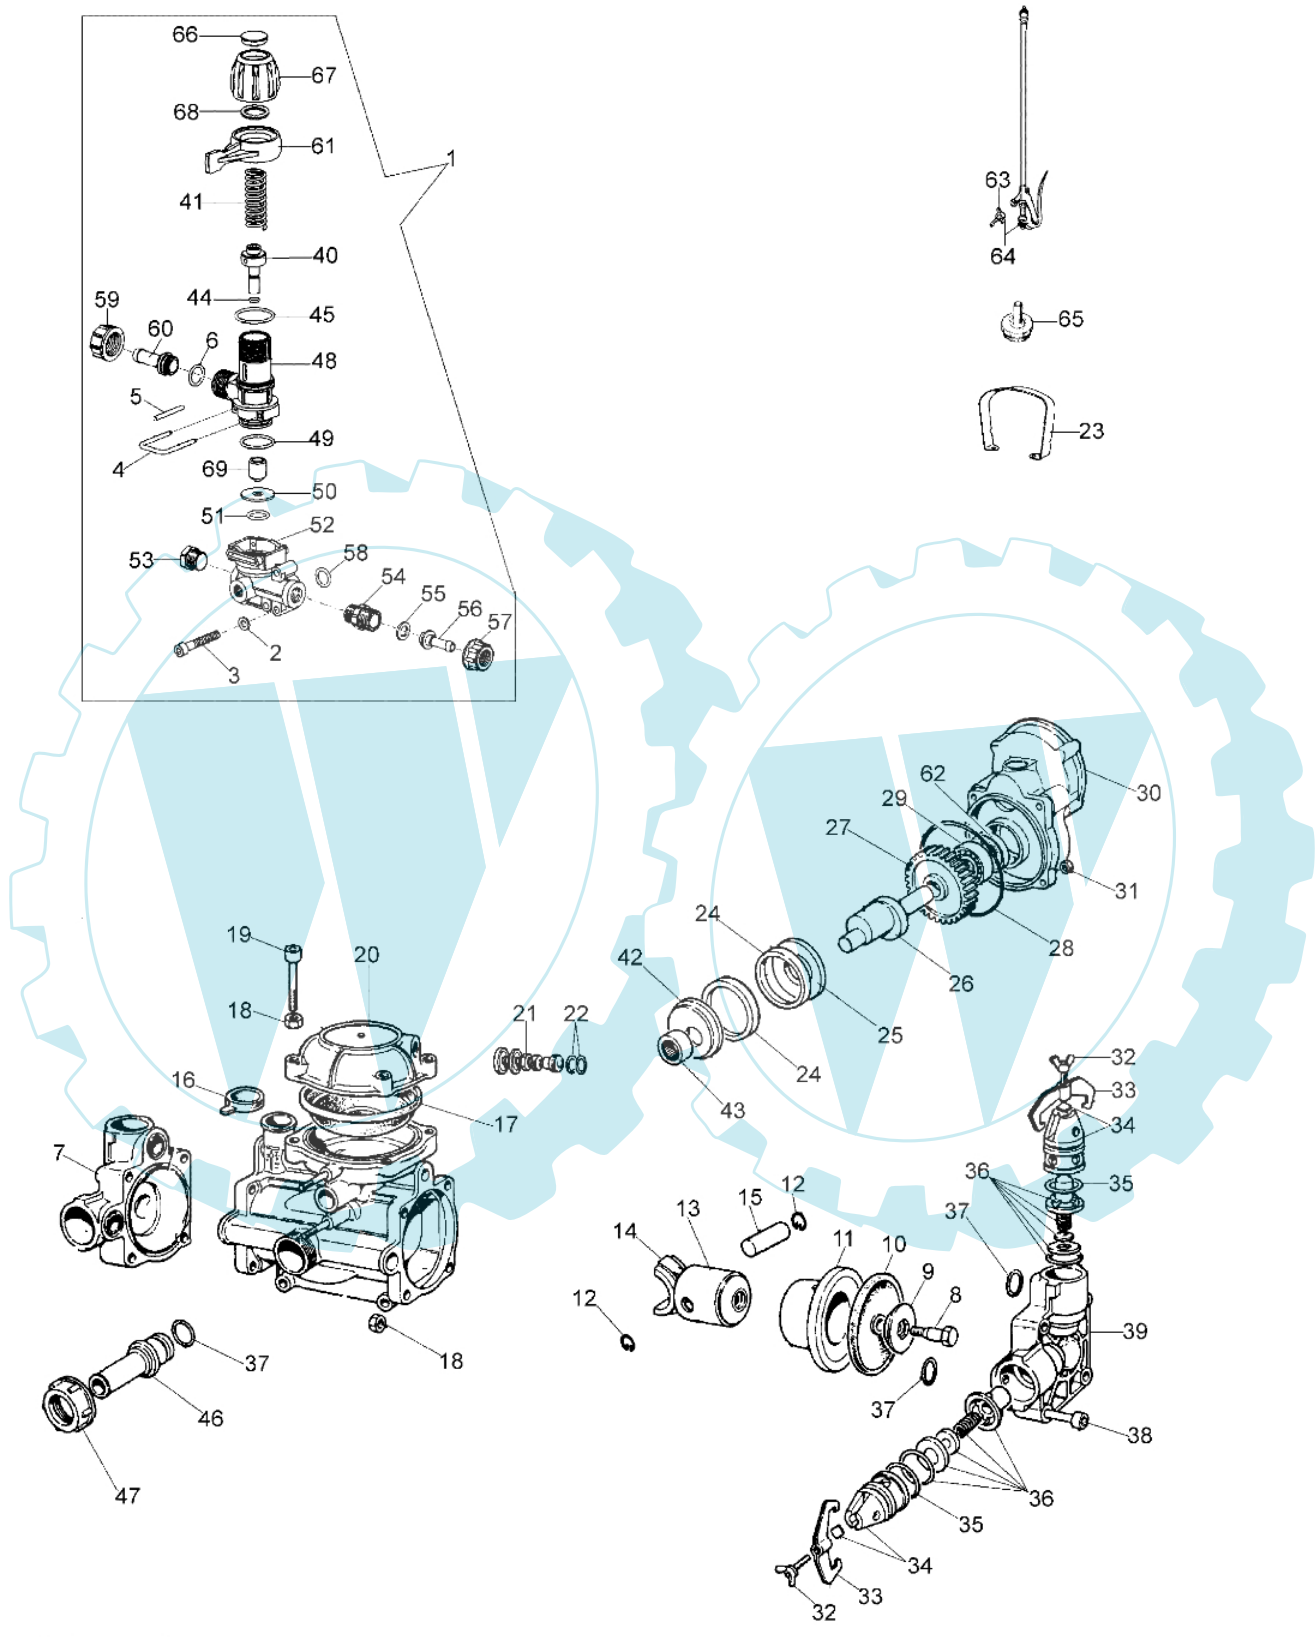

SC 180 E - Motordruckpumpen

Bild Nr.	Anz.	Teilenummer	Beschreibung	Technische Nachricht
1	1	354000108	Ventil kpl.	
2	1	354000107	Scheibe	
3	1	354000106	Schraube	
4	1	354000105	Haken	
5	1	354000103	O-ring	
6	1	354000104	Stift	
7	1	354000028	Gehäuse	
8	1	354000032	Schraube	
9	2	354000031	Schneidblatt	
10	2	354000030	Membrane	
11	2	354000029	Zylinder	
12	1	354000060	Ring	
13	1	354000058	Kolben	
14	1	354000061	Pleuel	
15	1	354000059	Stift	
16	1	354000009	Membrane	
17	1	354000008	Membrane	
18	12	3912008	Mutter	
19	1	375200004	Schraube	
20	1	354000007	Akumulator	
21	1	354000039	Ventil	
22	2	354000057	Dichtung	
23	1	354000010	Griff	
24	2	354000042	Kobelring	
25	1	354000043	Scheibe	
26	1	354000044	Welle	
27	1	354000046	Zahnrad	
28	1	354000045	O-ring	
29	1	3034014	Lager	
30	1	354000002	Halter	
31	4	094000090	Mutter	
32	4	354000048	Schraube	
33	1	354000047	Klemme	
34	1	354000069	Ventil	
35	1	3049011	O-ring	
36	1	354000070	Ventil	
37	1	3049018	O-ring	
38	1	354000054	Schraube	
39	1	354000012	Gehäuse	
40	1	354000086	Führung	
41	1	354000034	Feder	
42	1	354000041	Distanzstück	
43	4	380000025	Buchse	
44	4	034000013	Mutter	
45	1	354000087	O-ring	
46	1	354000013	Anschluss	
47	1	354000014	Schutzrolle	
48	1	354000089	Ventilgehäuse	
49	1	354000090	O-ring	
50	1	354000092	Sitz	
51	1	354000093	O-ring	
52	1	354000094	Gehäuse	
53	1	354000095	Stopfen	
54	1	354000096	Nippel	
55	1	354000097	Dichtung	
56	1	354000098	Anschluss	
57	1	354000025	Schutzrolle	
58	1	354000100	O-ring	
59	1	354000101	Zwinge	
60	1	354000102	Anschluss	
61	1	354000084	Hebel	
62	1	3050015AR	Kobelring	
63	1	351000067	Anschluss	
64	1	351000066	Lanze	
65	1	351000063	Filter	
66	1	354000081	Stopfen	
67	1	354000082	Zwinge	
68	1	354000083	Dichtung	
69	1	354000091	Ventil